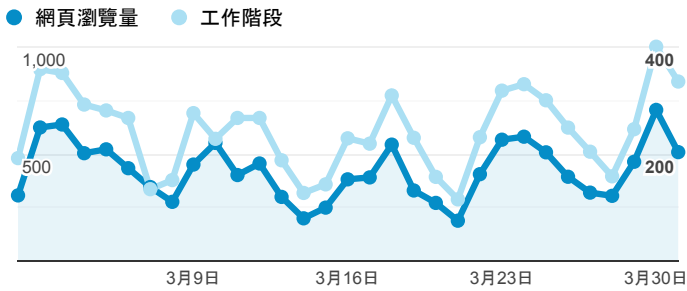

報表02_流量

2020年3月1日 - 2020年3月31日

所有使用者
100.00% 個工作階段

瀏覽量和平均網頁停留時間

瀏覽量和造訪

瀏覽量和不重複瀏覽量

造訪和瀏覽量 (依 來源/媒介 分組)

來源/媒介	工作階段	網頁瀏覽量
(direct) / (none)	2,972	5,498
google / organic	2,879	4,847
tku.edu.tw / referral	1,212	1,858
ee.tku.edu.tw / referral	96	128
iit.tku.edu.tw / referral	67	102
et.tku.edu.tw / referral	56	91
enroll.tku.edu.tw / referral	41	149
servicelearning.sa.tku.edu.tw / referral	32	103
chemistry.tku.edu.tw / referral	29	50
tw.search.yahoo.com / referral	29	52

造訪和新造訪率 (依 服務供應商 分組)

服務供應商	工作階段	網頁瀏覽量
(not set)	7,552	13,100

造訪和瀏覽量 (依 分享網址 分組)

分享網址	工作階段	網頁瀏覽量
eportfolio.tku.edu.tw/	4,204	6,759
sso.tku.edu.tw/ePortfolio/ilifeStu.cshhtml?ln=zh_TW	369	1,144
eportfolio.tku.edu.tw/index_detail.aspx?category=17&rv=3	331	464
eportfolio.tku.edu.tw/index_detail.aspx?category=10&rv=3	194	334
sso.tku.edu.tw/ePortfolio/ilifeLib.cshhtml?ln=zh_TW	160	426
eportfolio.tku.edu.tw/index_detail.aspx?category=50&pg=7&srv=3	109	180
eportfolio.tku.edu.tw/index_detail.aspx?category=10&pg=5&srv=3	106	141
sso.tku.edu.tw/ePortfolio/index.aspx	90	218
eportfolio.tku.edu.tw/index_detail.aspx?category=23&rv=3	83	110
eportfolio.tku.edu.tw/tkustudentlink.aspx	76	87

造訪和瀏覽量 (依 社交網路 分組)

社交網路	工作階段	網頁瀏覽量
Facebook	7	7