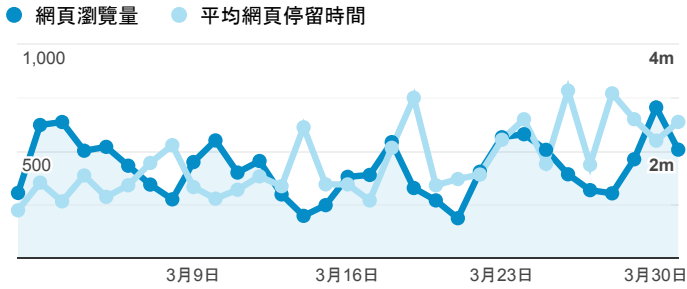

## 報表02\_流量

2020年3月1日 - 2020年3月31日

所有使用者  
100.00% 個工作階段

### 瀏覽量和平均網頁停留時間

### 造訪和新造訪率 (依 服務供應商 分組)

| 服務供應商     | 工作階段  | 網頁瀏覽量  |
|-----------|-------|--------|
| (not set) | 7,552 | 13,100 |