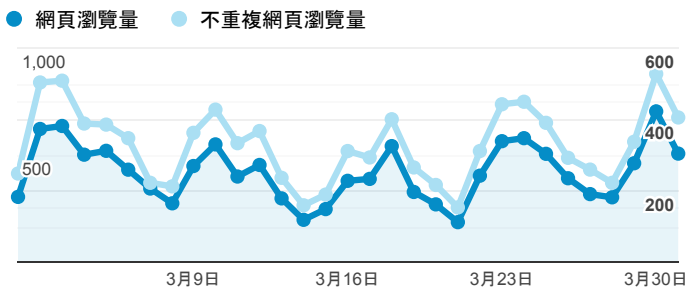

## 報表02\_流量

2020年3月1日 - 2020年3月31日

所有使用者  
100.00% 個工作階段

### 瀏覽量和平均網頁停留時間

### 瀏覽量和不重複瀏覽量

### 造訪和新造訪率 (依 服務供應商 分組)

| 服務供應商     | 工作階段  | 網頁瀏覽量  |
|-----------|-------|--------|
| (not set) | 7,552 | 13,100 |